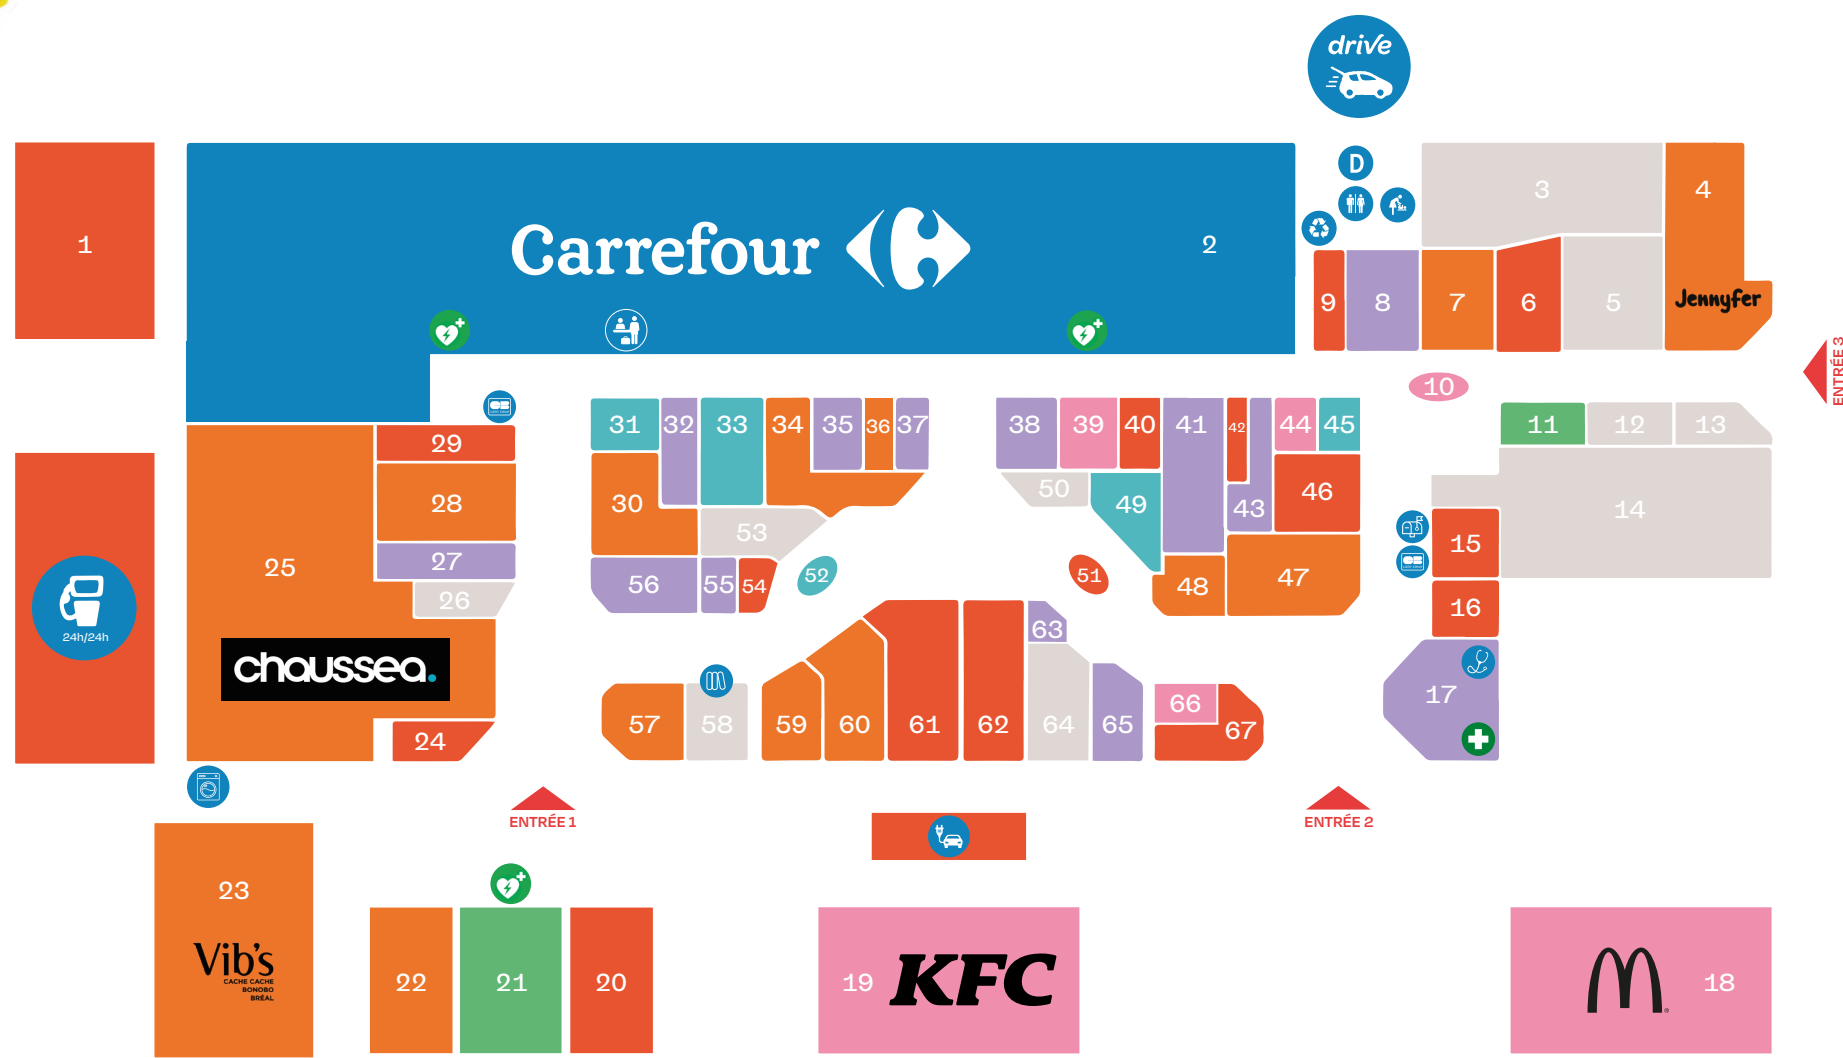

BOUTIQUES :
DU LUNDI AU SAMEDI DE 9H30 À 19H30

HYPERMARCHÉ CARREFOUR :
DU LUNDI AU SAMEDI DE 8H30 À 21H
ET LE DIMANCHE DE 8H30 À 12H30

23
Vib's
CACHÉ CACHÉ
BOISSONNE
BRIÈRE

22 21 20

19 **KFC**

M 18

LES BOUTIQUES

MODE - ACCESSOIRES

- 36 BA Boutique
- 30 Celio
- 25 Chaussea
- 7 Courir
- 59 Energy
- 28 Etam
- 4 Jennyfer
- 60 Jules
- 34 MS Mode
- 47 Okaidi
- 48 Paprika

- 57 Promod
- 22 Tape à l'oeil
- 23 Vib's

SANTÉ - BEAUTÉ BIEN-ÊTRE

- 55 Adopt'
- 32 Alain Afflelou
- 38 BO Optic
- 65 Equivalenza
- 8 Générale d'Optique
- 35 Kiko

- 27 La Boutique du Coiffeur
- 63 Les Bougies de Charroux
- 41 Nocibé
- 17 Pharmacie
- 37 Peggy Sage
- 43 Skerzo
- 56 Yves Rocher

CROIX DAMPIERRE
LE CENTRE COMMERCIAL À VOS CÔTÉS !

- 61 Orange
- 51 Photomaton
- 16 SFR
- 67 Suzy Flore
- 19 KFC
- 66 Le Comptoir de Mathilde
- 18 Mc Donald's

- 42 WeFix

ALIMENTATION

- 10 Bar le 360°
- 39 Boulangerie Majoulet Frères
- 44 Jeff de Bruges